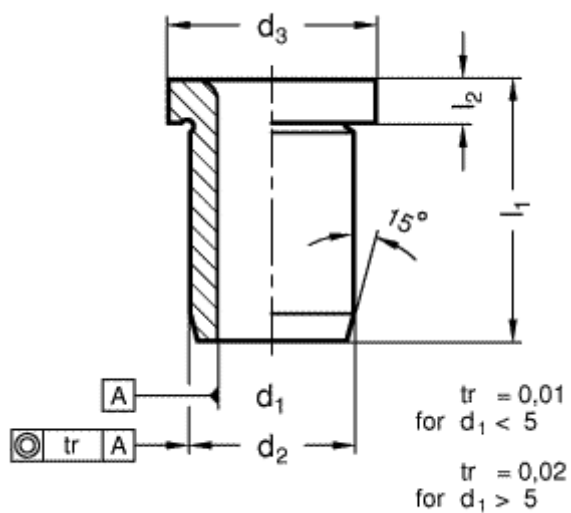

Varenummer: 201134061
Beskrivelse: E+G Borebøsning DIN 172-B11-12-A
med krave

Mål

d1 = 11
d2 = 18
d3 = 22
l1 = 12
l2 = 4